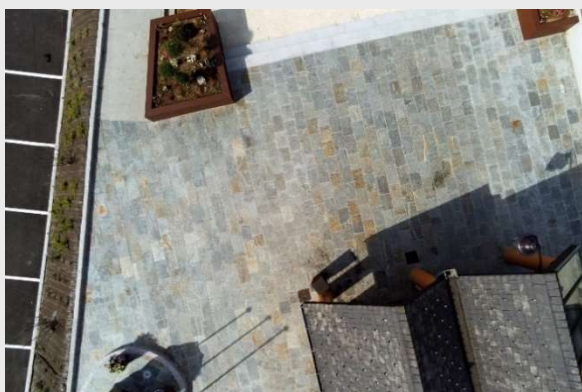

LUSERNE

UTILISATION

COLORIS

Grise avec des nuances de jaune, de vert, de bleu

ZONE D'EXTRACTION

📍 *Alpes italiennes*

CHANTIERS RÉFÉRENCES

- 📍 Avrieux - Dalles, pas japonais et blocs marches pour le cimetière
- 📍 Venthon - Dalles sur le parvis de la mairie
- 📍 Bonneval sur Arc - Pavés et barrettes dans le centre du village
- 📍 Bramans - Pavés et barrettes rue de la Diligence
- 📍 Valmeinier - Pavés et barrettes dans le centre du village
- 📍 Orelle - Dalles pour un square à Francoz
- 📍 Lans Lebourg - Pavés et opus pour la montée du Canton