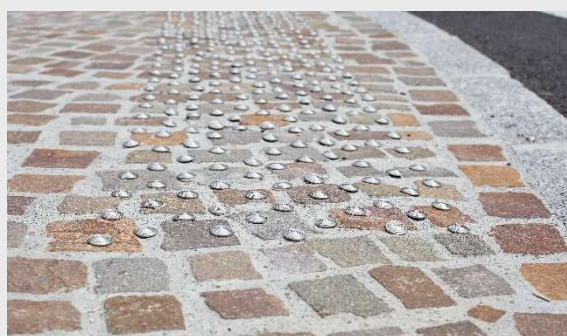

GRANIT

UTILISATION

COLORIS

Gris clair, gris bleu et jaunâtre

ZONE D'EXTRACTION

- 📍 Tarn,
- 📍 Bretagne,
- 📍 Portugal,
- 📍 *Mont-Blanc (74)*

CHANTIERS RÉFÉRENCES

- 📍 La Plagne - Couvertines et dalles au centre de la station
- 📍 La Roche sur Foron - Escaliers et paliers chez des particuliers
- 📍 Divers chantiers comprenant des bordures et des escaliers

LAVE

UTILISATION

COLORIS

Gris foncé et gris clair

ZONE D'EXTRACTION

- 📍 Chambois (61),
- 📍 Mont Dore (63),
- 📍 Volvic (63),
- 📍 Bouzentes (15)

CHANTIERS RÉFÉRENCES

- 📍 Montailleux - Dalles, blocs marches et bancs pour le centre du village
- 📍 Bozel - Bancs et dalles pour la Rue de Moulins

LUSERNE

UTILISATION

COLORIS

Grise avec des nuances de jaune, de vert, de bleu

ZONE D'EXTRACTION

📍 *Alpes italiennes*

CHANTIERS RÉFÉRENCES

- 📍 Avrieux - Dalles, pas japonais et blocs marches pour le cimetière
- 📍 Venthon - Dalles sur le parvis de la mairie
- 📍 Bonneval sur Arc - Pavés et barrettes dans le centre du village
- 📍 Bramans - Pavés et barrettes rue de la Diligence
- 📍 Valmeinier - Pavés et barrettes dans le centre du village
- 📍 Orelle - Dalles pour un square à Francoz
- 📍 Lans Lebourg - Pavés et opus pour la montée du Canton

PORPHYRE

UTILISATION

COLORIS

Principalement rouge

ZONE D'EXTRACTION

 Italie

CHANTIERS RÉFÉRENCES

-  Ugine - Pavés au chef-lieu
-  Bellentre - Reprise et pose de pavés pour l'accès à la mairie
-  La Motte Servolex - Dalles rue des Allobroges