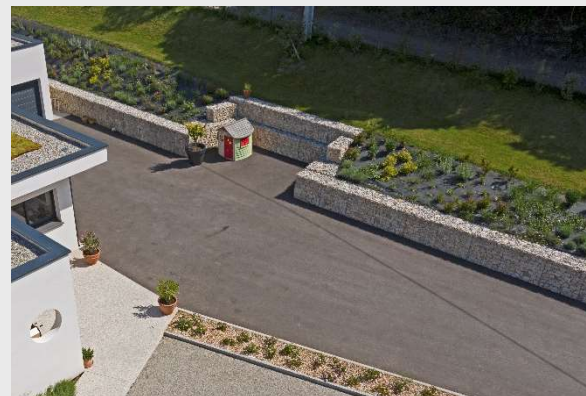

GABIONS

COLORIS

Tous types de couleurs

ZONE D'EXTRACTION

Toute la France

CHANTIERS RÉFÉRENCES

Galets

- Seyssel - CNR
- Bresson - Particulier

Calcaire

- Barberaz - Avenue du stade
- Challes-les-Eaux - Particulier

Granit

- Saint Avre - PEM
- Saint Pierre d'Albigny - Particulier

Marlens

- Bourget du Lac - Particulier
- La Roche sur Foron - Particulier