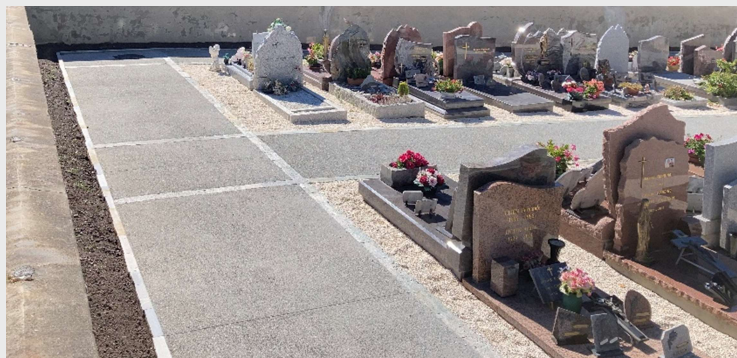

LUSERNE

UTILISATION

COLORIS

Grise avec des nuances de jaune, de vert, de bleu

ZONE D'EXTRACTION

📍 *Alpes italiennes*

CHANTIERS RÉFÉRENCES

- 📍 Avrieux - Dalles, pas japonais et blocs marches pour le cimetière
- 📍 Venthon - Dalles sur le parvis de la mairie
- 📍 Bonneval sur Arc - Pavés et barrettes dans le centre du village
- 📍 Bramans - Pavés et barrettes rue de la Diligence
- 📍 Valmeinier - Pavés et barrettes dans le centre du village
- 📍 Orelle - Dalles pour un square à Francoz
- 📍 Lans Lebourg - Pavés et opus pour la montée du Canton