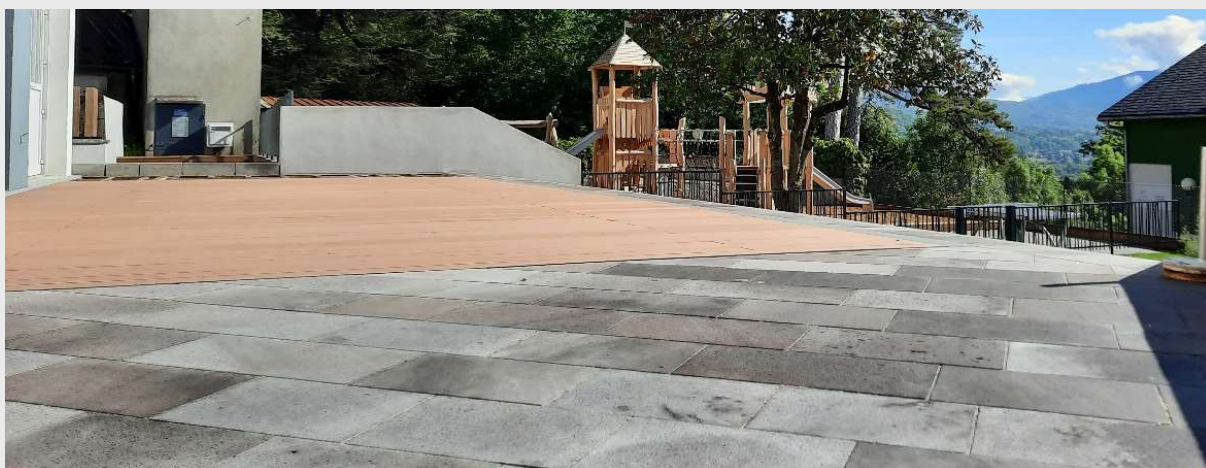

LAVE

UTILISATION

COLORIS

Gris foncé et gris clair

ZONE D'EXTRACTION

- 📍 Chambois (61),
- 📍 Mont Dore (63),
- 📍 Volvic (63),
- 📍 Bouzentes (15)

CHANTIERS RÉFÉRENCES

- 📍 Montailleux - Dalles, blocs marches et bancs pour le centre du village
- 📍 Bozel - Bancs et dalles pour la Rue de Moulins